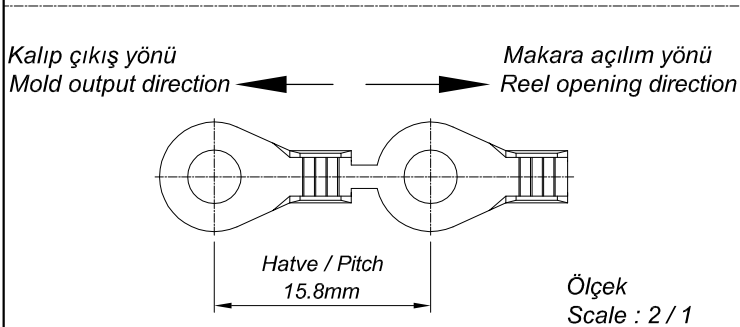

PARÇA KODU PART CODE	PARÇA ADI PART NAME	s ÖLÇÜSÜ (KALINLIK) s MEASURE (THICKNESS)	Malzeme Material	Kaplama / Coating		
				SN	AG	Nİ
TŞB 2560 RP	TOPRAKLAMA KLEMENSİ Ø3.9 =RP=	-----	(CuZn30) Pirinç / Brass	-	-	-
TŞB 2560 RPK	TOPRAKLAMA KLEMENSİ Ø3.9 =RPK=	-----	(CuZn30) Pirinç + Kalay / Brass + Sn	+	-	-

Kablo Kesiti
Wire Section : 0.50 - 1 mm²

Resim üzerinden ölçü almayınız
do not measure on drawing

Tarih / Date	21.01.2019	İmza / Signature	Ölçek / Scale			
Çizen / Desing	M.Yağcı					
Onay / Approval	S.Gölcük		5 / 1	No	Değişiklik / Revision	Tarih/Date

Parça Adı:
Part Name TOPRAKLAMA KLEMENSİ Ø3.9

Parça Kodu:
Part Code TŞB 2560