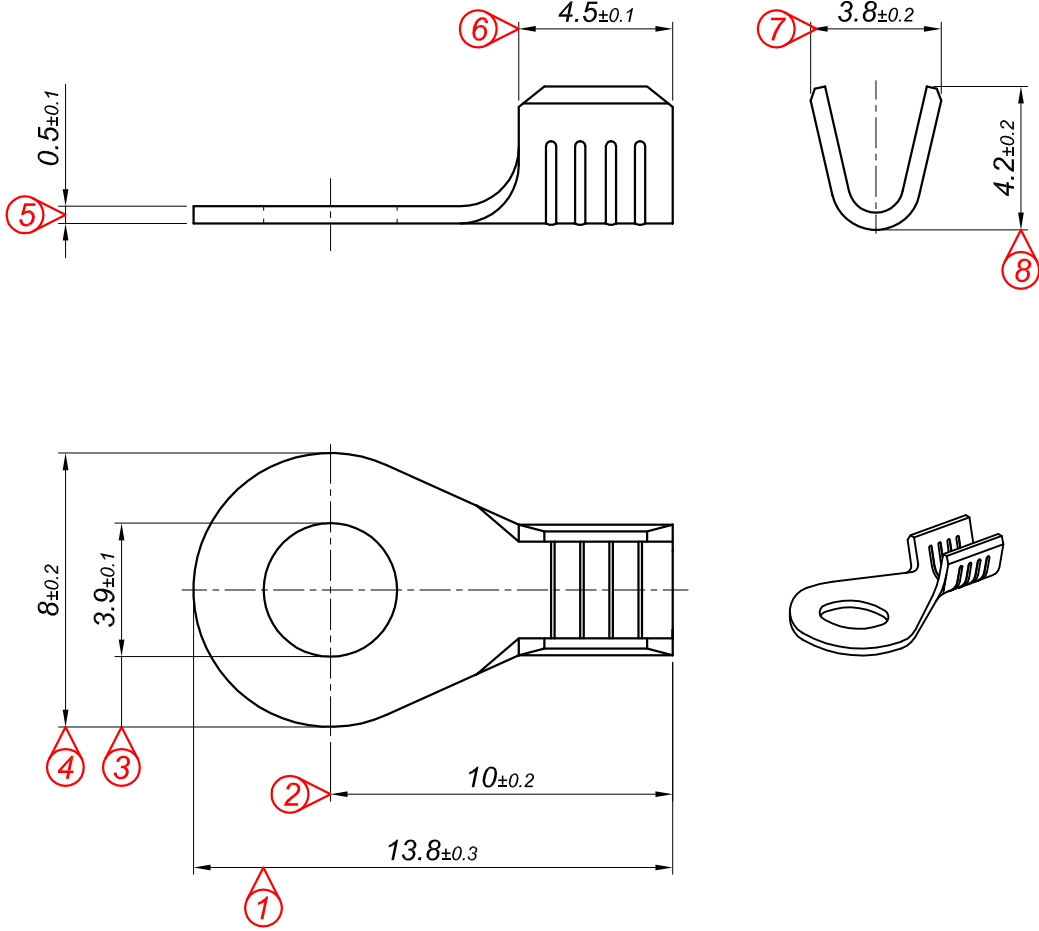

PARÇA KODU PART CODE	PARÇA ADI PART NAME	s ÖLÇÜSÜ (KALINLIK) s MEASURE (THICKNESS)	Malzeme Material	Kaplama / Coating		
				SN	AG	Nİ
TŞB 2560 RP	TOPRAKLAMA KLEMENSİ Ø3.9 =RP=	-----	(CuZn30) Pirinç / Brass	-	-	-
TŞB 2560 RPK	TOPRAKLAMA KLEMENSİ Ø3.9 =RPK=	-----	(CuZn30) Pirinç + Kalay / Brass + Sn	+	-	-

Kablo Kesiti
Wire Section : 0.50 - 1 mm²

Resim üzerinden ölçü almayınız
do not measure on drawing

Tarih / Date	21.01.2019	İmza / Signature	Ölçek / Scale			
Çizen / Desing	M.Yağcı					
Onay / Approval	S.Gölcük		5 / 1	No	Değişiklik / Revision	Tarih/Date

Parça Adı:
Part Name TOPRAKLAMA KLEMENSİ Ø3.9

Parça Kodu:
Part Code TŞB 2560